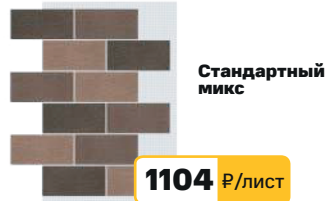

Кирпич

250 x 65
Размер листа 1250 x 995
Площадь листа 0,9 м²
Вес листа 1,5–1,7 кг
В упаковке 10 листов / 9 м²
Вес упаковки 16 кг
Размер упаковки 1030 x 330 x 100

Блок

400 x 190
Размер листа 1250 x 1050
Площадь листа 0,94 м²
Вес листа 1,8 кг
В упаковке 10 листов / 9,4 м²
Вес упаковки 18 кг
Размер упаковки 1110 x 220 x 130